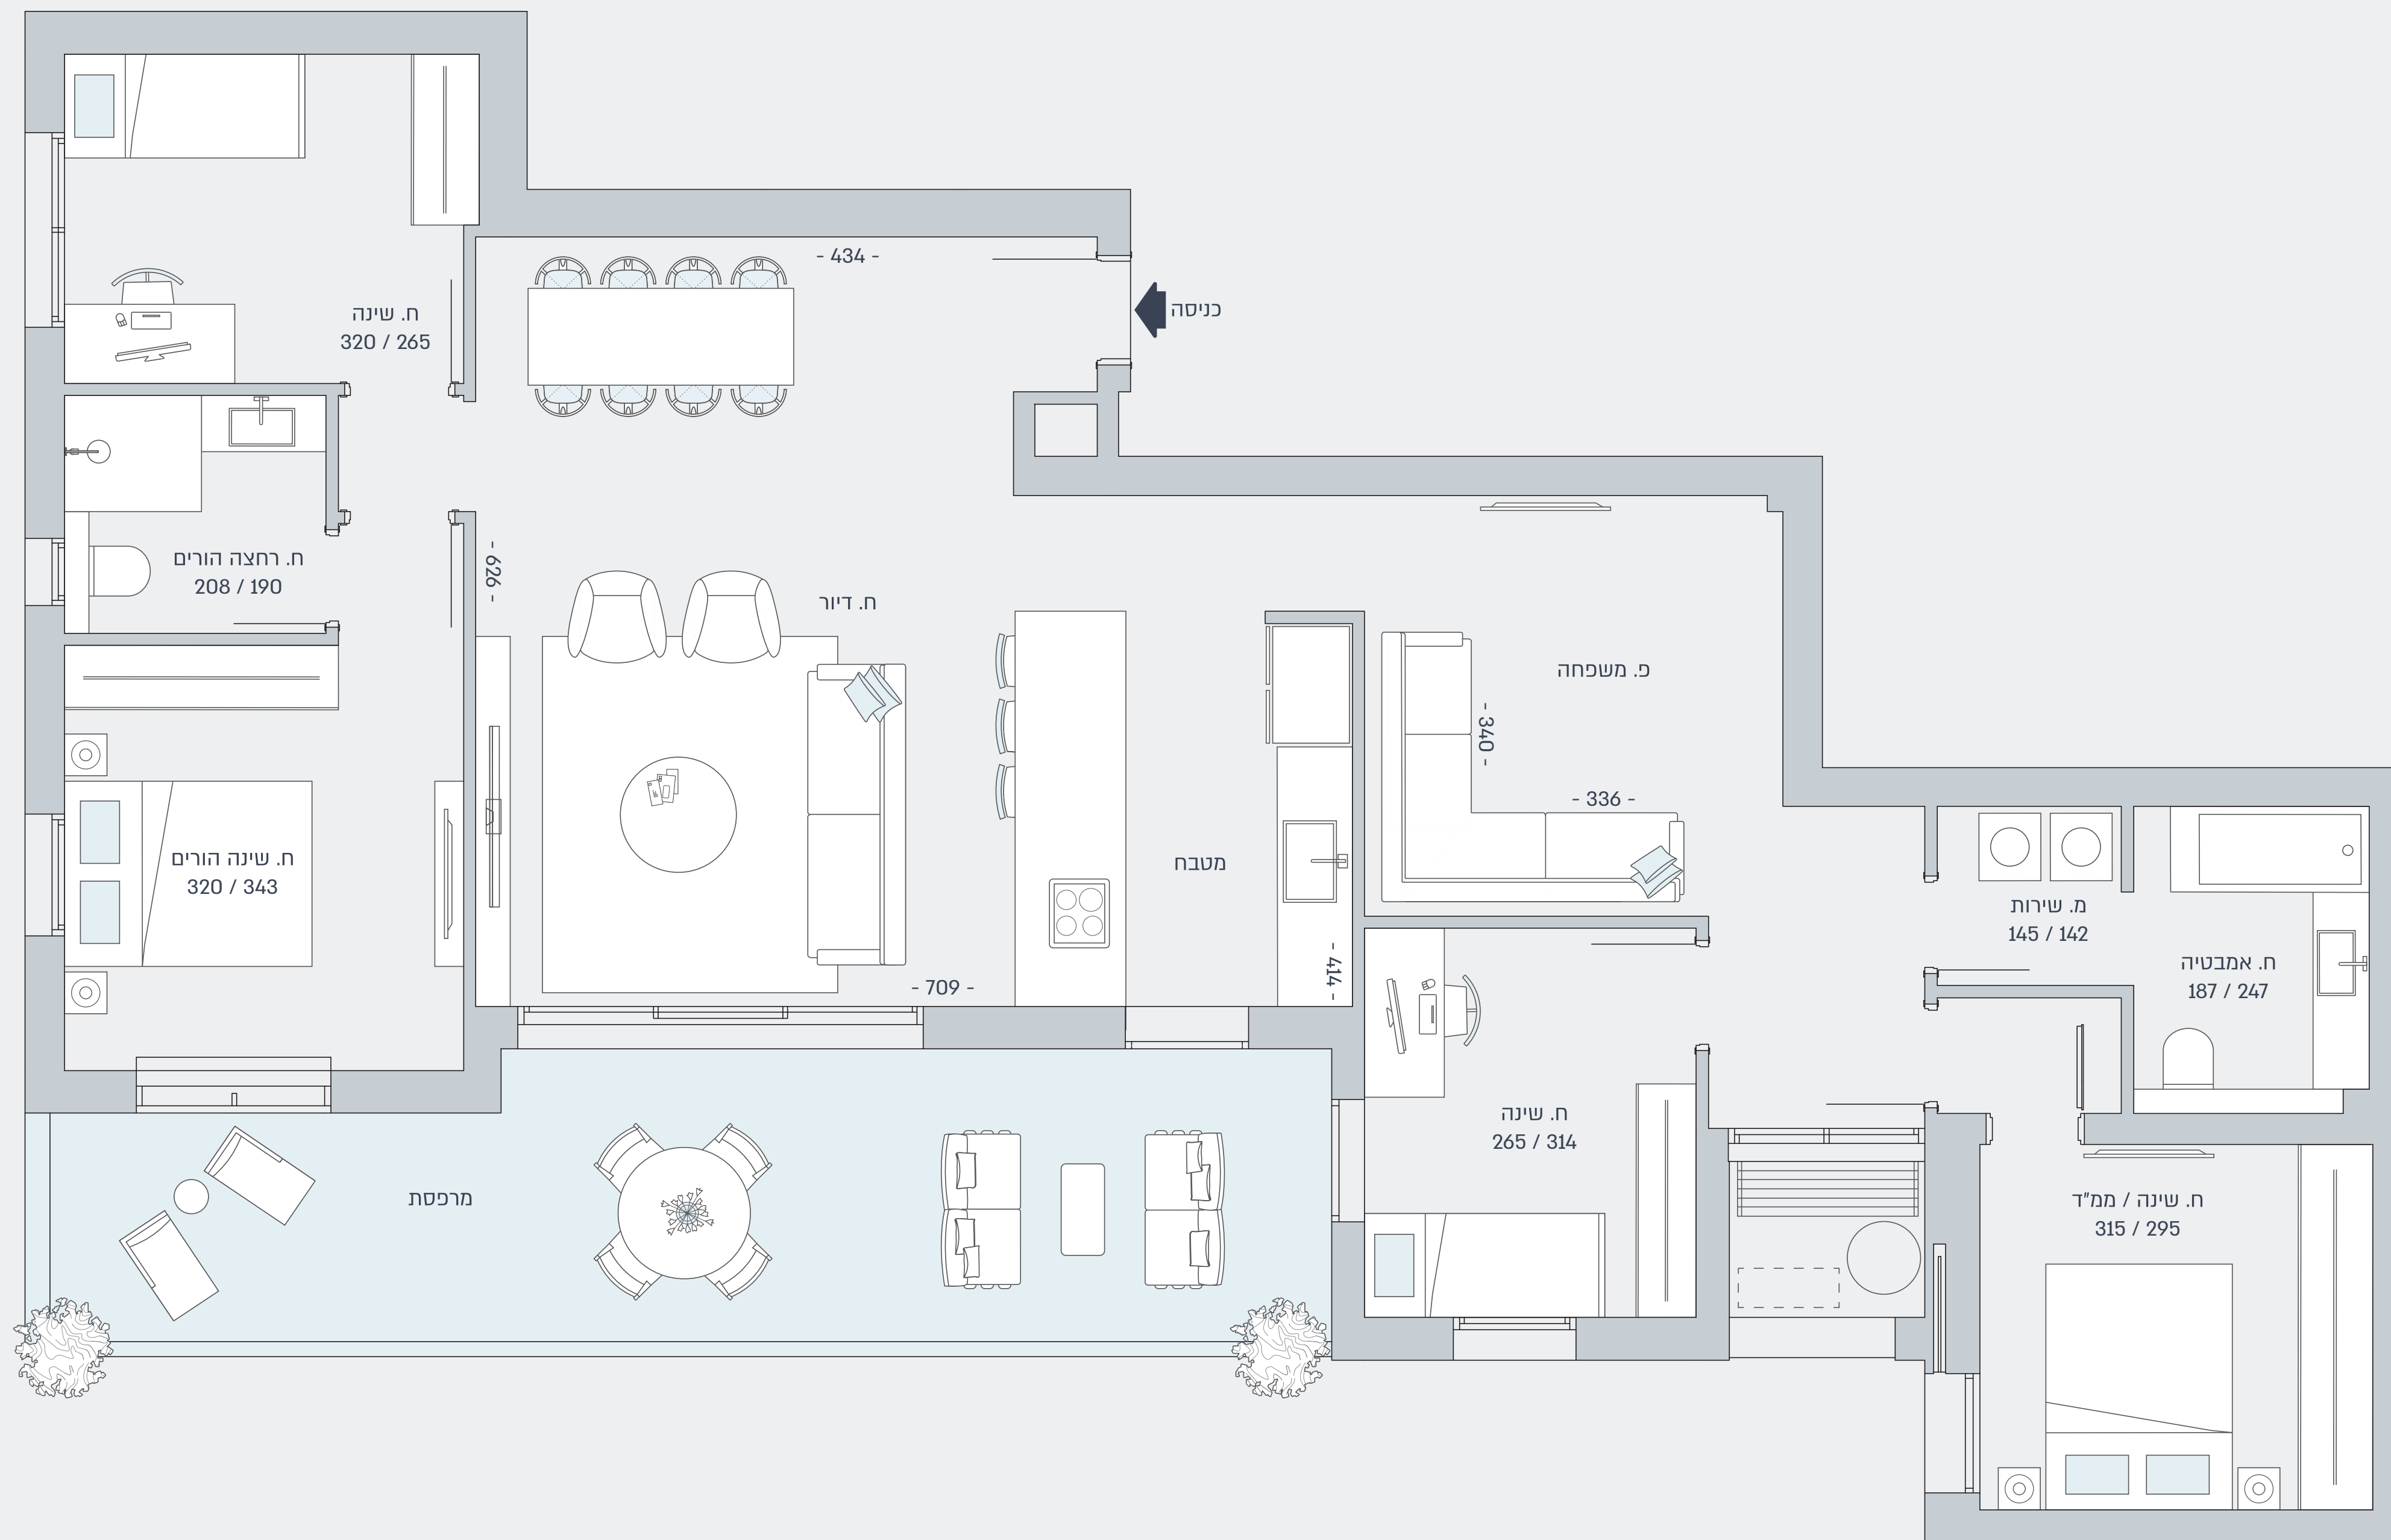

רמות בעיר
מקבוצת יובלים ישראל לוי

דירת 5 חדרים

שטח הדירה 134 מ"ר

| גודל מרפסת | קומה |
|------------|-------|
| 47.7 מ"ר | 18 |
| 32 מ"ר | 19,24 |
| 25 מ"ר | 20-23 |
| 36.5 מ"ר | 25 |

תוכנית קומה

תכנית זו הינה להמחשה בלבד ואינה מהווה התחייבות של החברה. את החברה יחייבו רק הסכם המכר, מפרט המכר ותכנית המכר אשר יחתמו בינה לבין הרוכשים.