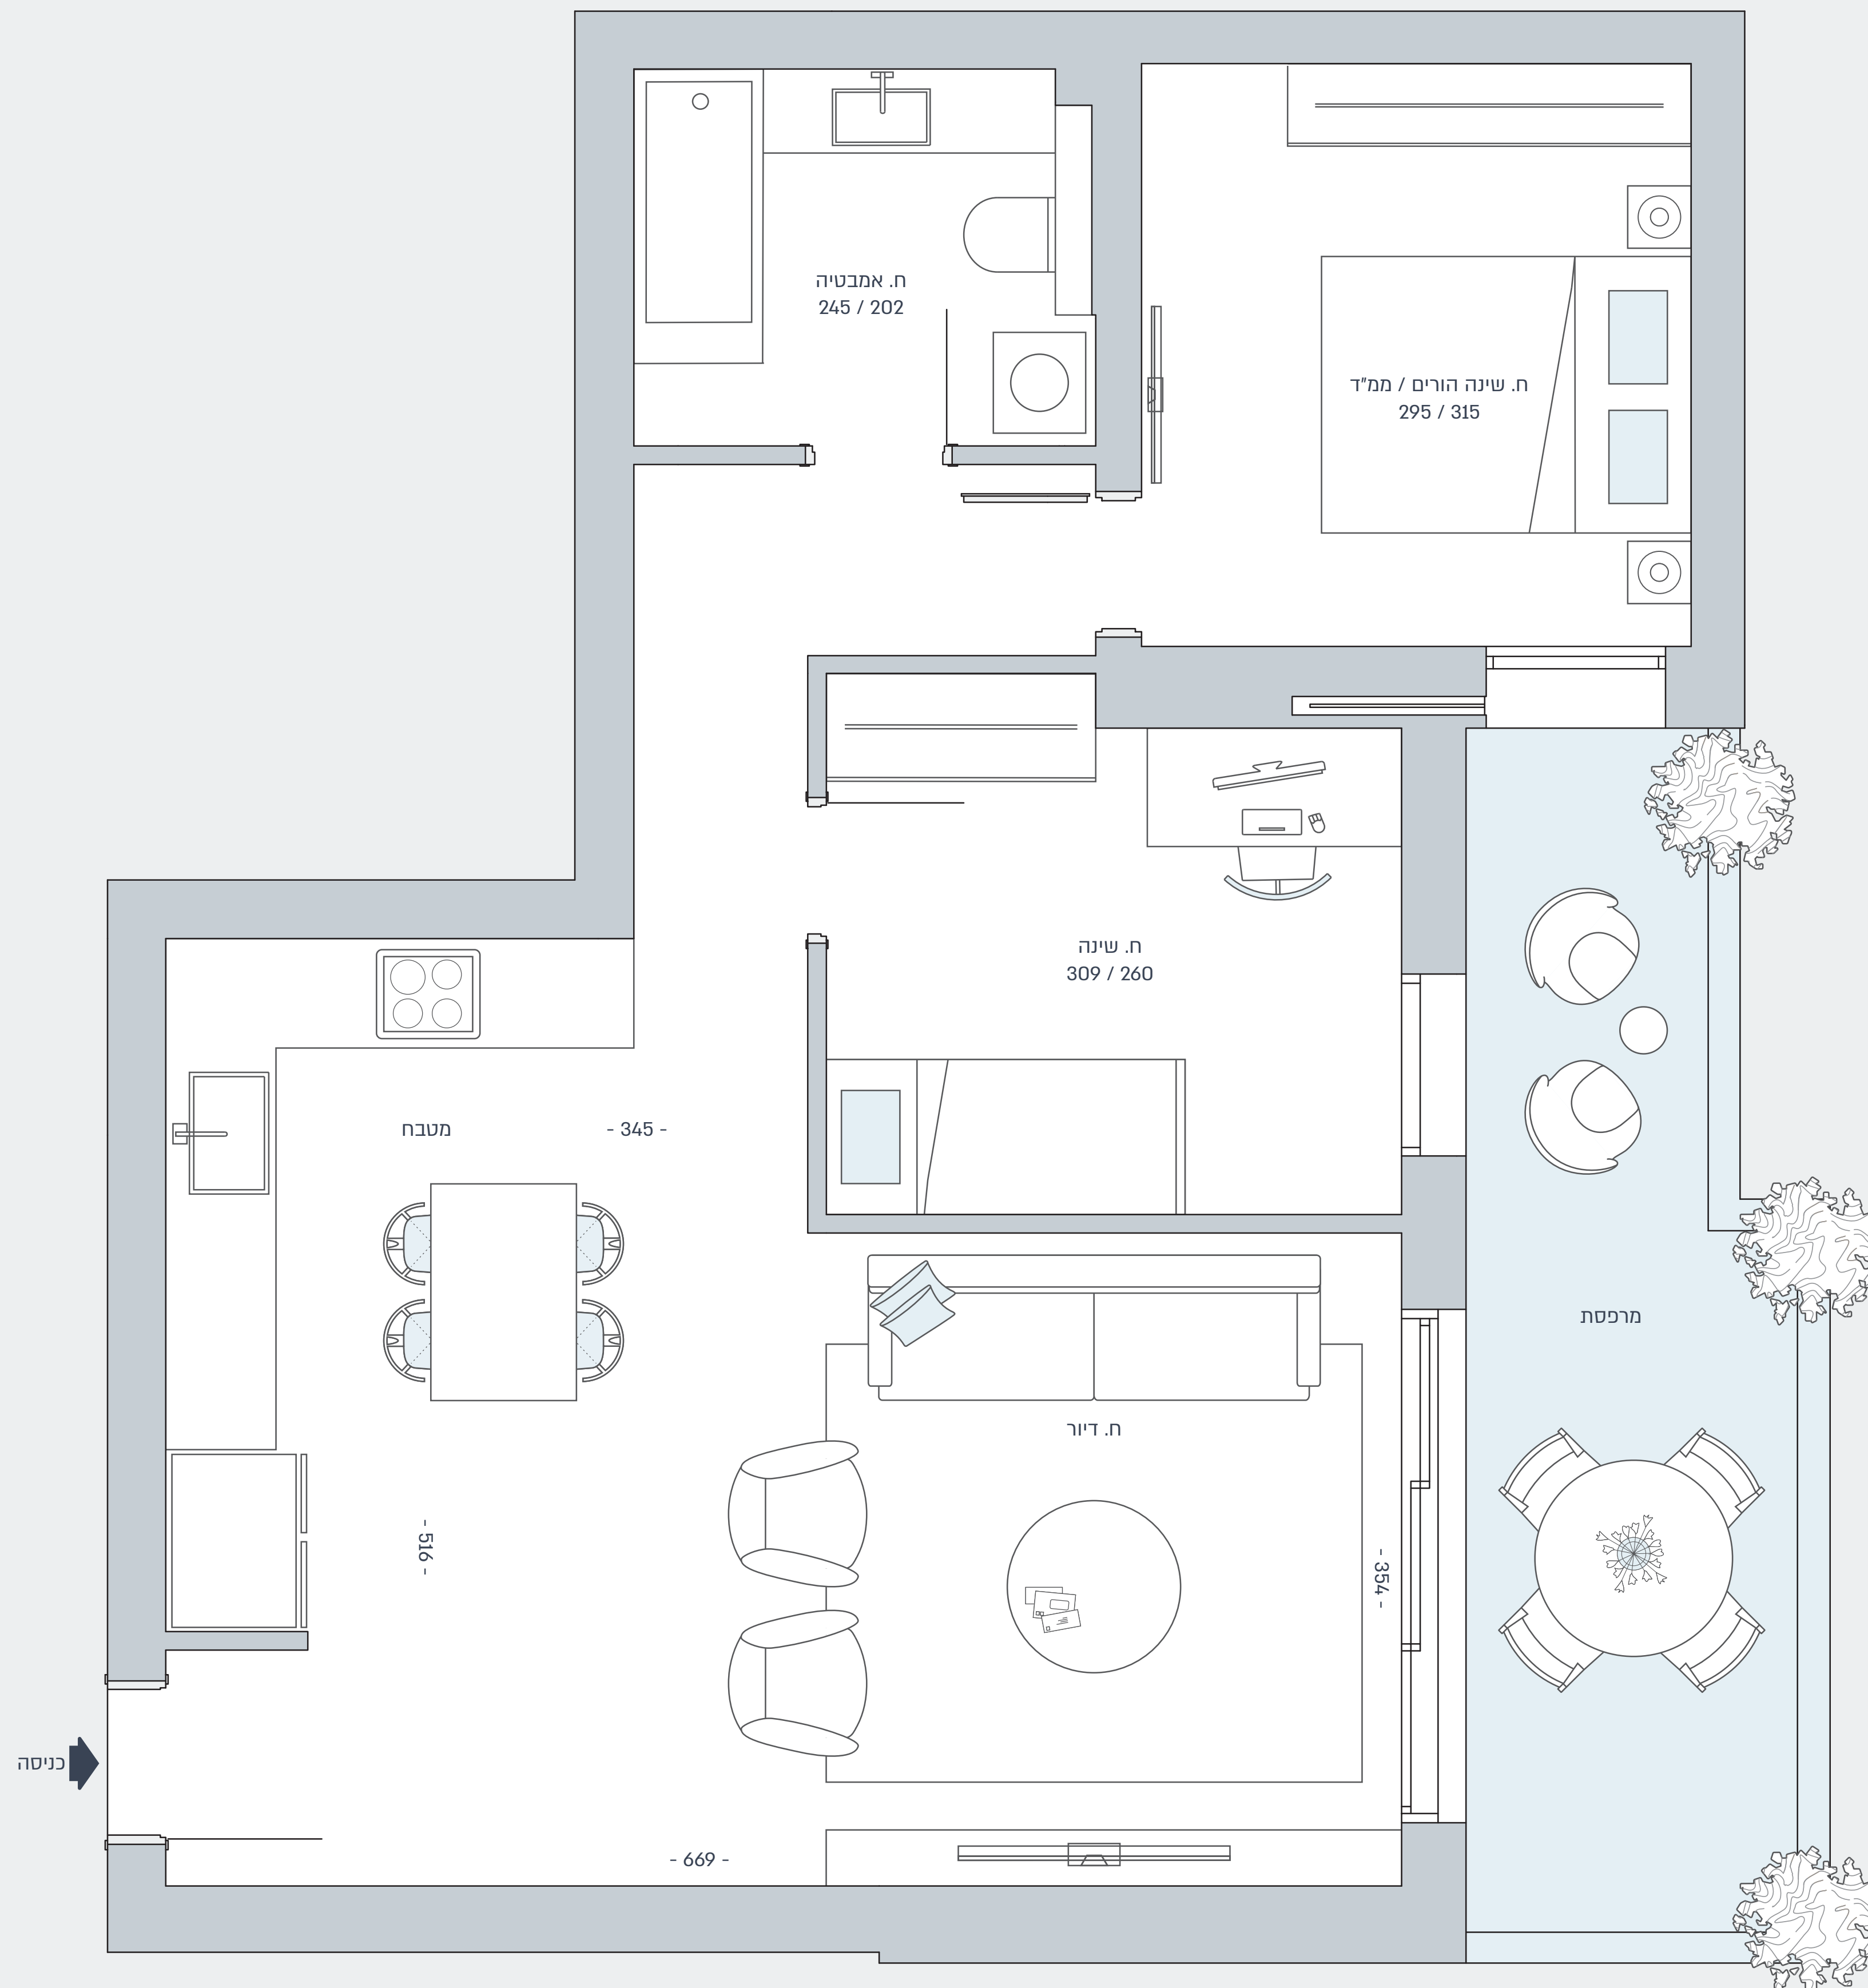

רמות בעיר
מקבוצת יבליים ישראל לוי

D

דירת 3 חדרים

שטח הדירה 72 מ"ר

גודל מרפסת	קומה
12 מ"ר	2-17

תוכנית קומה

תכנית זו הינה להמחשה בלבד ואינה מהווה התחייבות של החברה. את החברה יחייבו רק הסכם המכר, מפרט המכר ותכנית המכר אשר יחתמו בינה לבין הרוכשים.