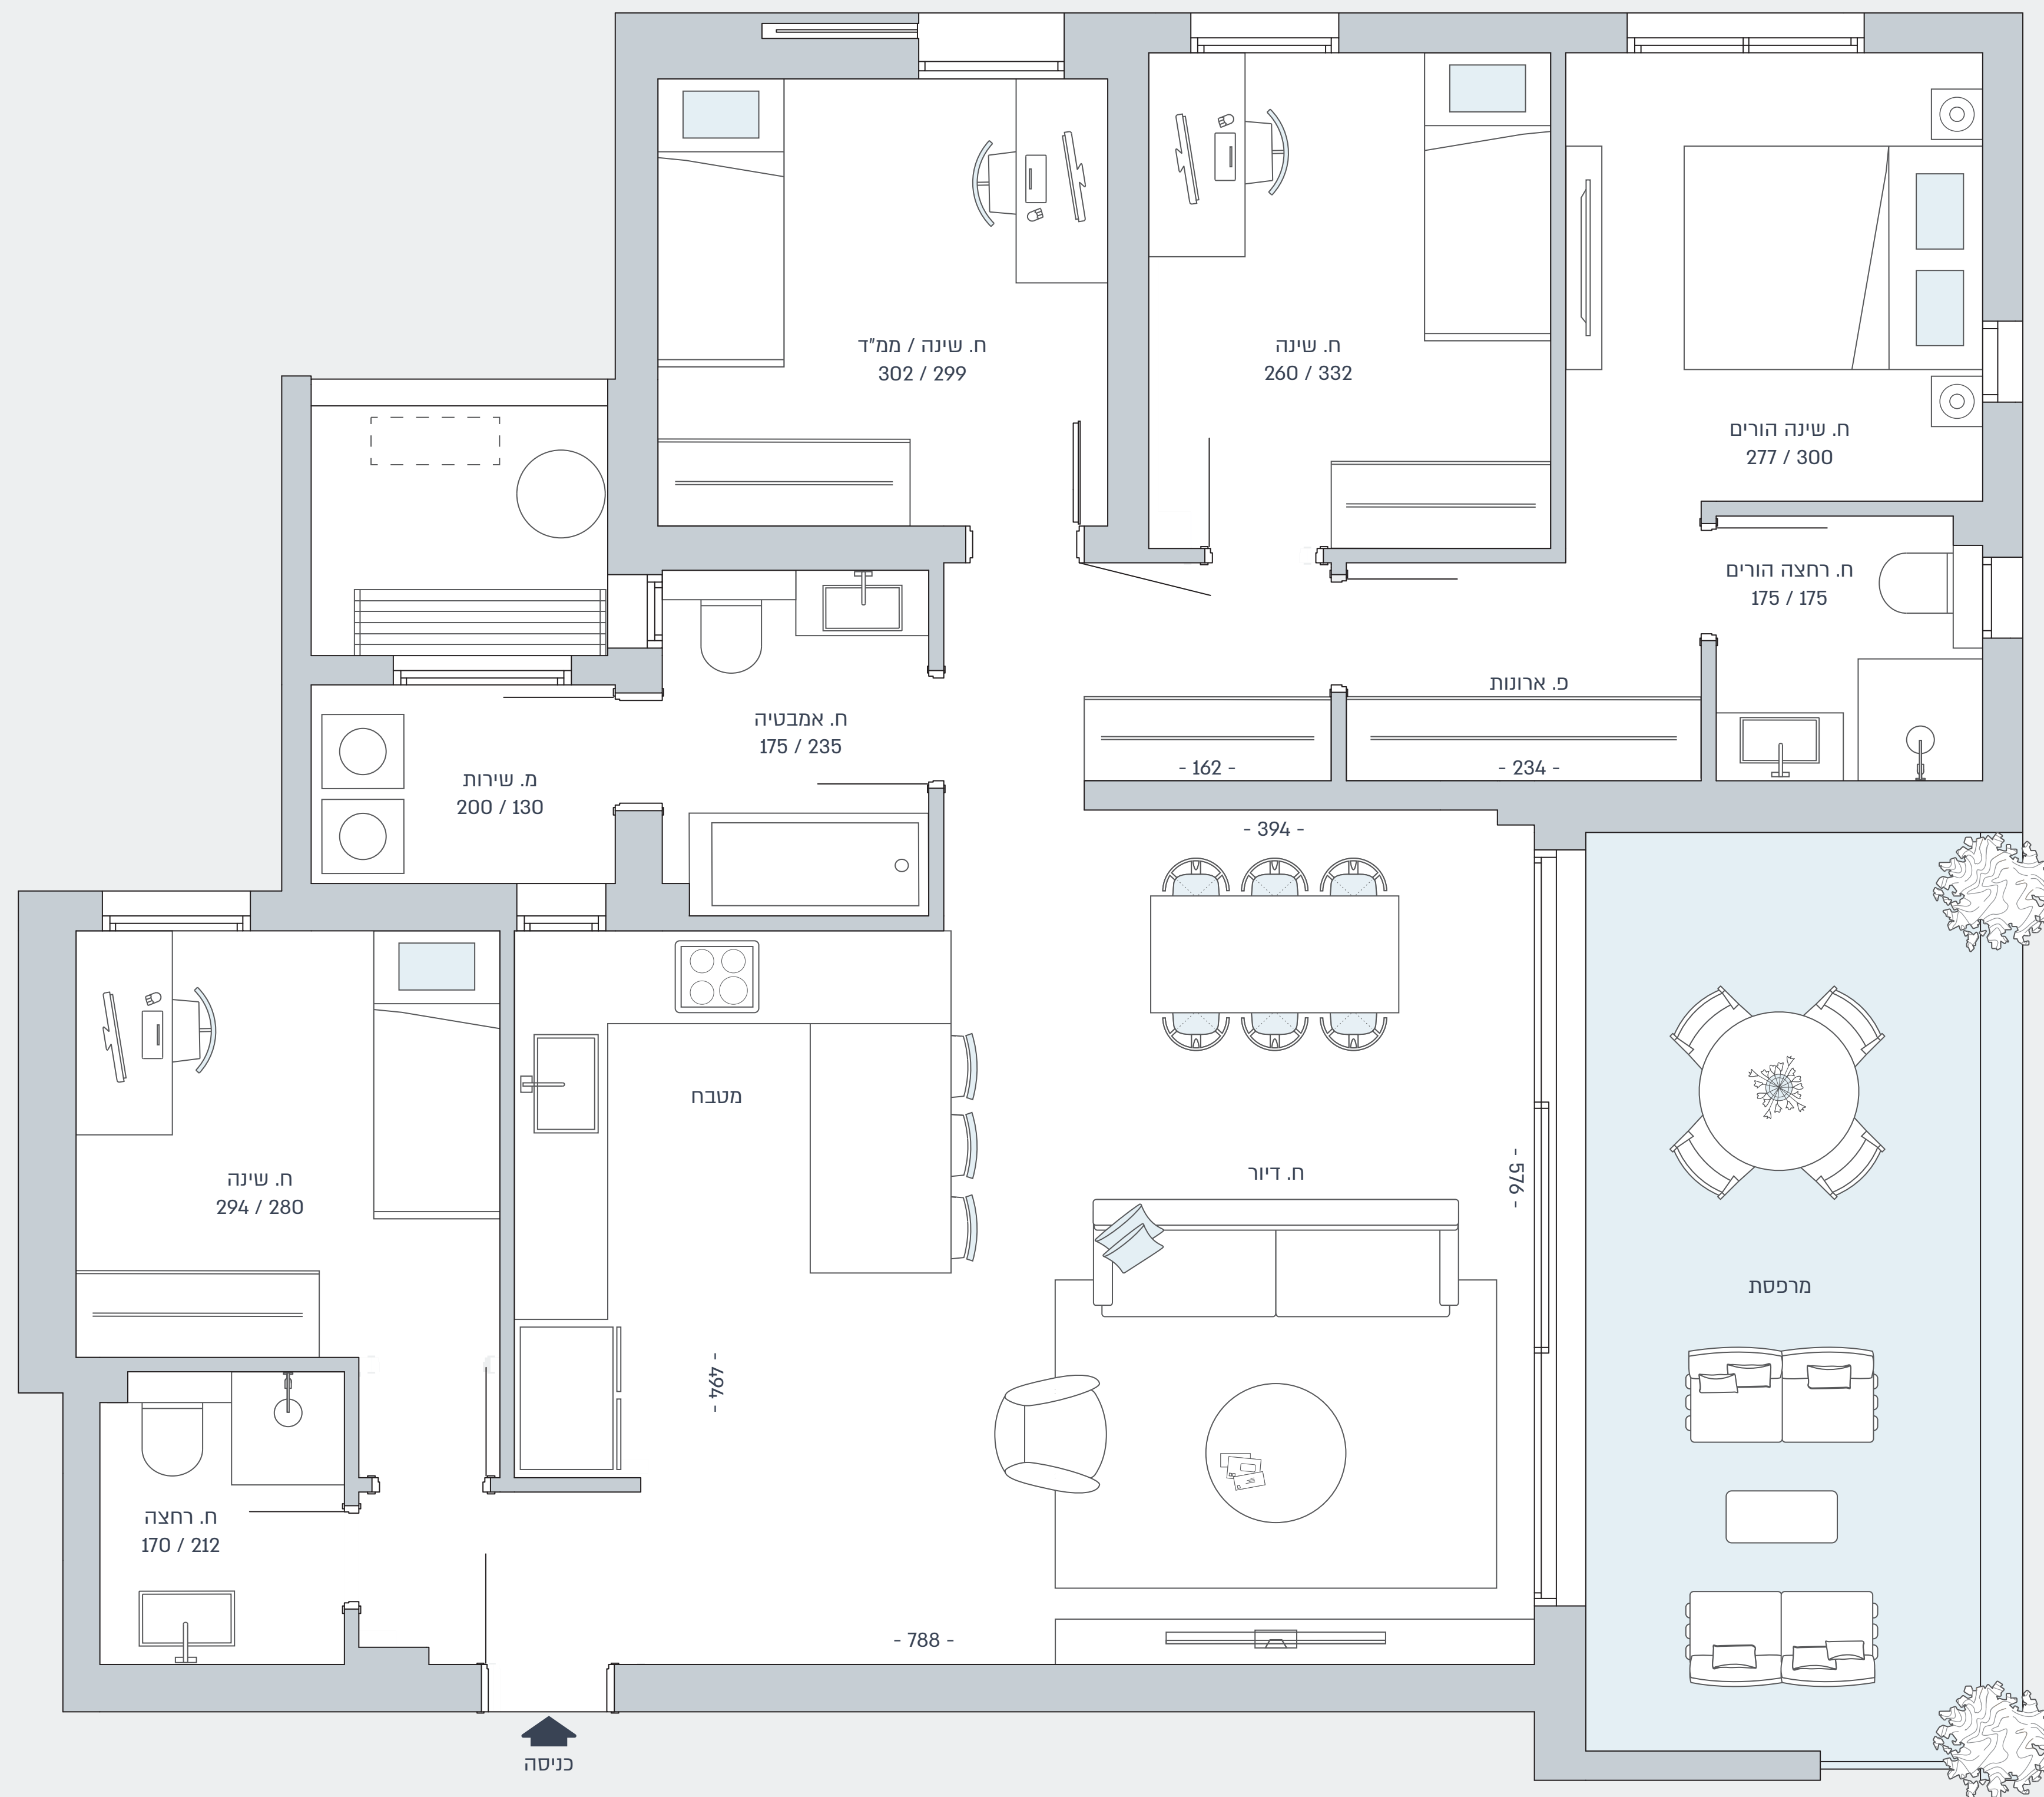

רמות בעיר
מקבוצת יובלים ישראל לוי

B

דירת 5 חדרים

שטח הדירה 116 מ"ר

גודל מרפסת	קומה
18.7 מ"ר	2-25

תוכנית קומה

תכנית זו הינה להמחשה בלבד ואינה מהווה התחייבות של החברה. את החברה יחייבו רק הסכם המכר, מפרט המכר ותכנית המכר אשר יחתמו בינה לבין הרוכשים.