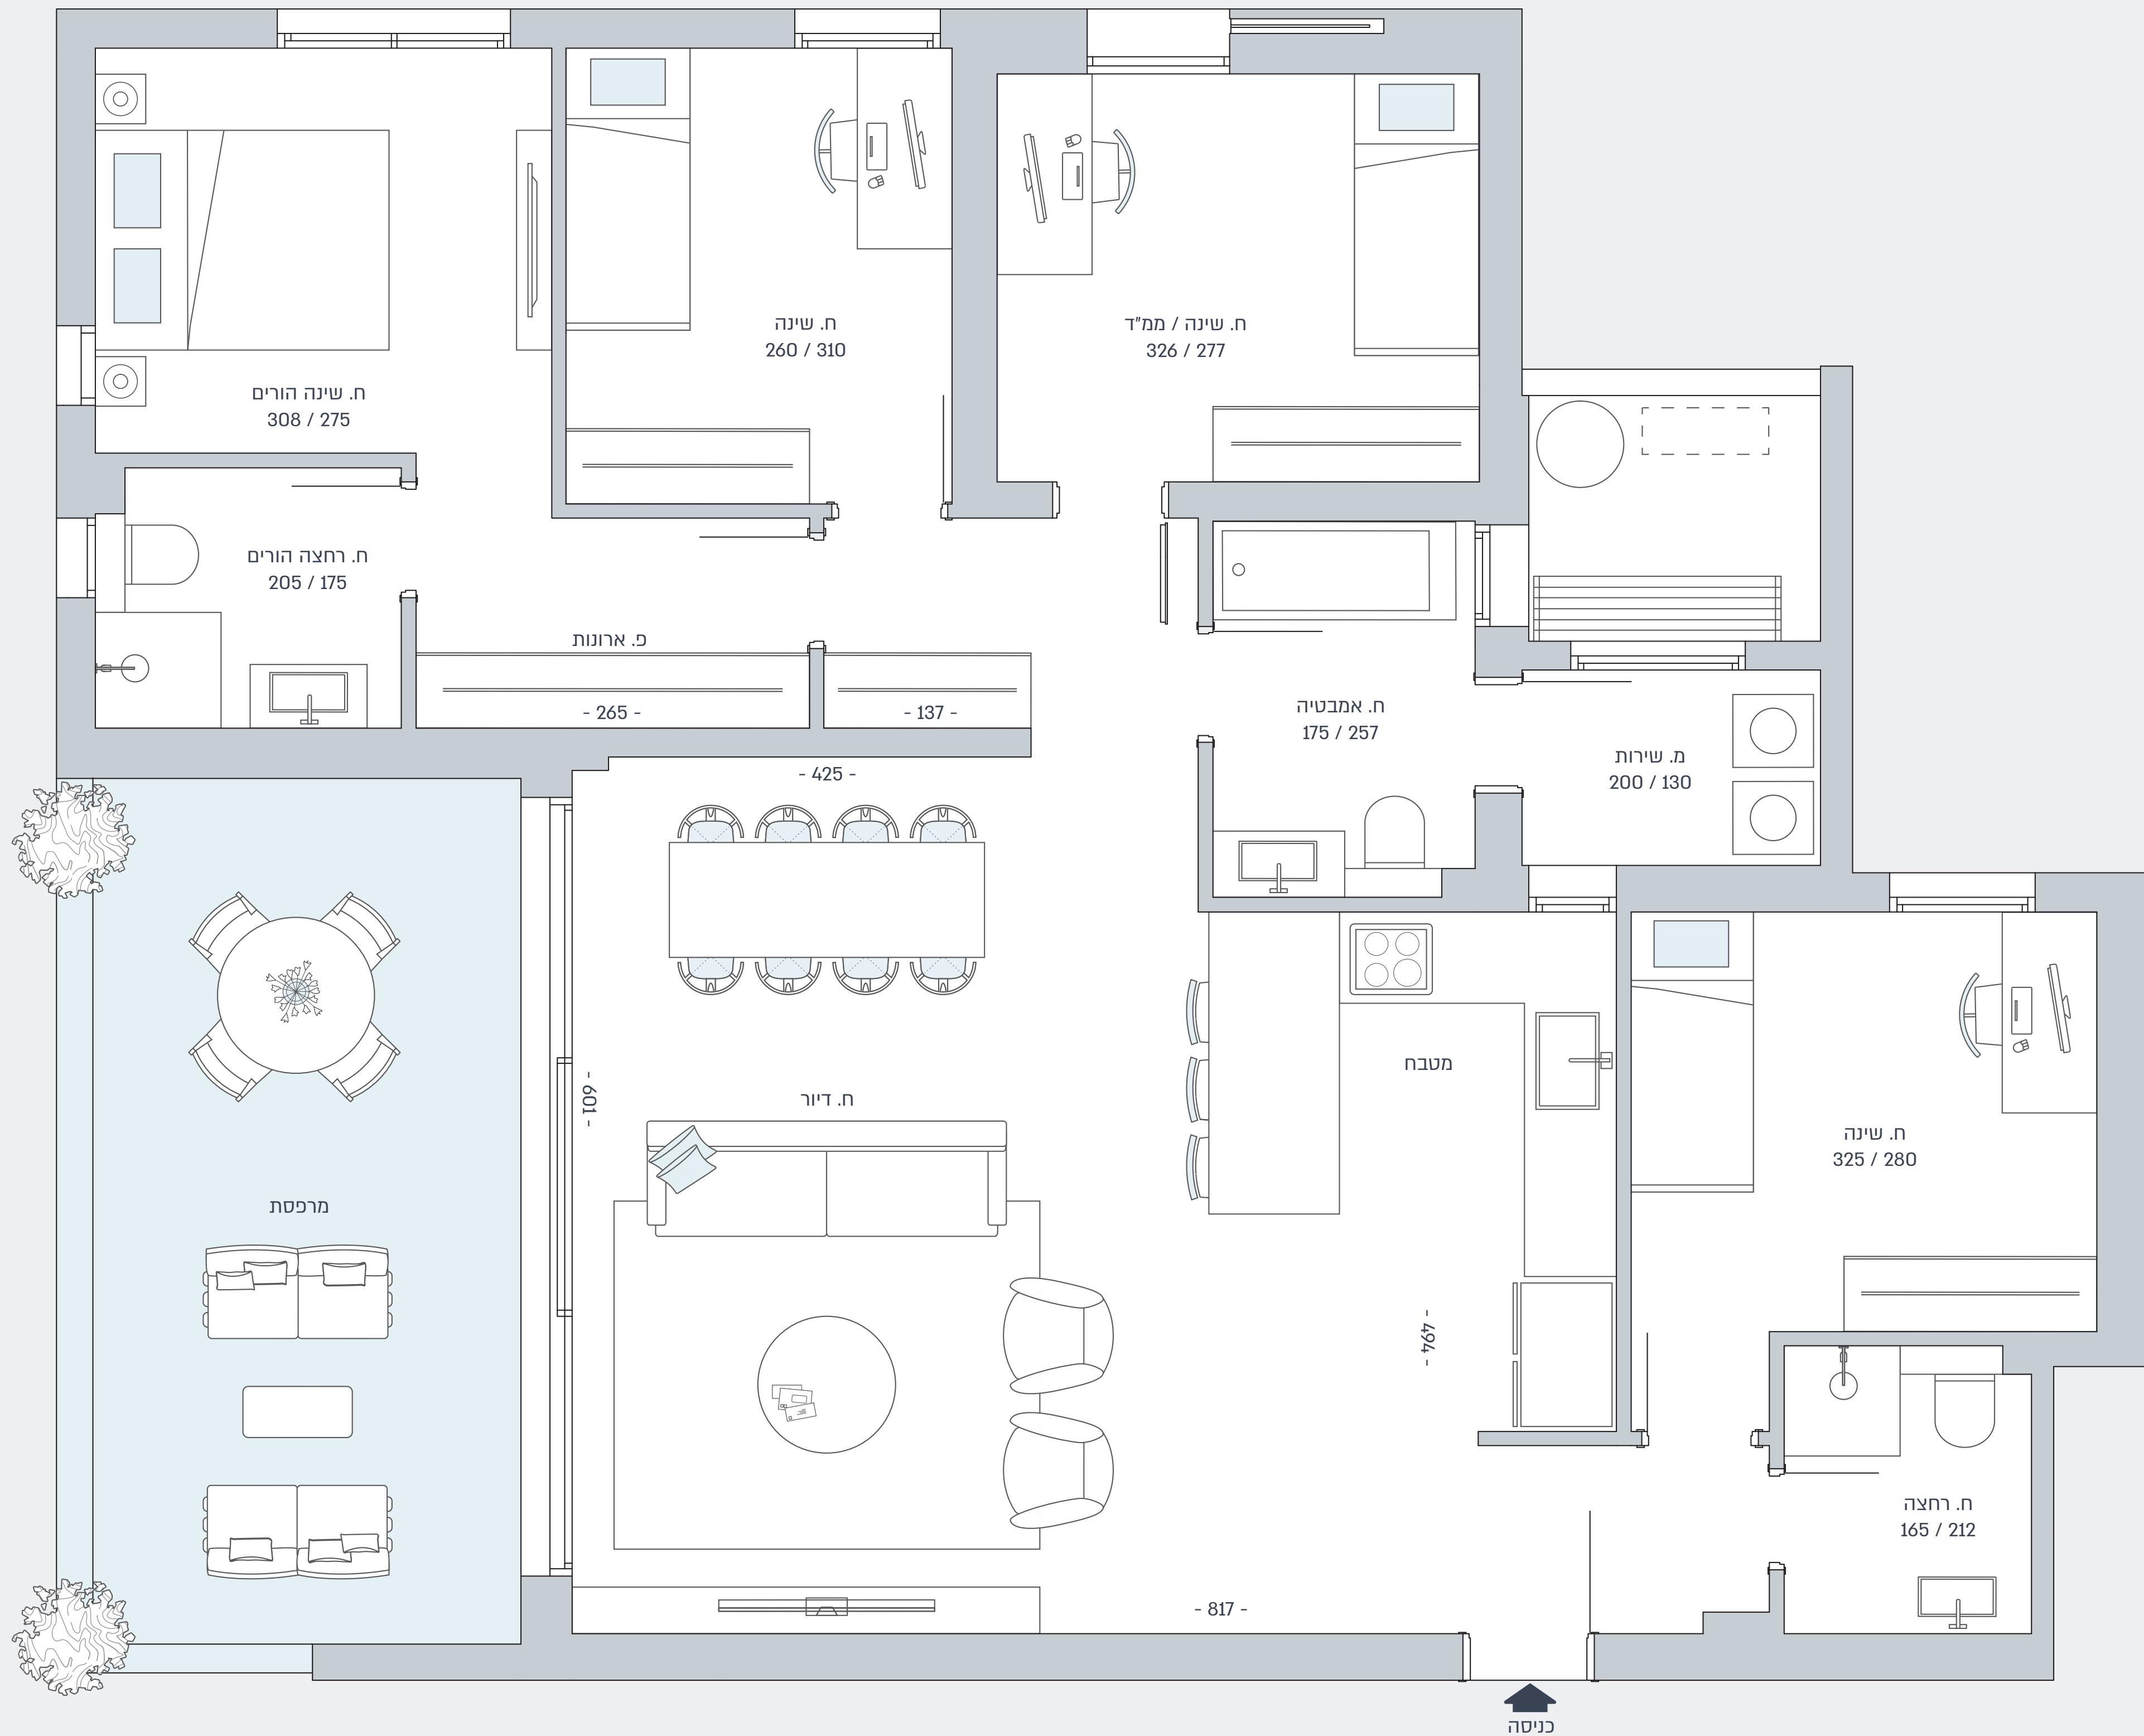

רמות בעיר
מקבוצת יובלים ישראל לוי

A

דירת 5 חדרים

שטח הדירה 122 מ"ר

גודל מרפסת	קומה
26.5 מ"ר	2, 5, 13, 15, 21, 24
23 מ"ר	6, 12, 16, 20
19.3 מ"ר	3, 4, 7-11, 14, 17-19, 22-23
21.5 מ"ר	25

תוכנית קומה

תכנית זו הינה להמחשה בלבד ואינה מהווה התחייבות של החברה. את החברה יחייבו רק הסכם המכר, מפרט המכר ותכנית המכר אשר יחתמו בינה לבין הרוכשים.